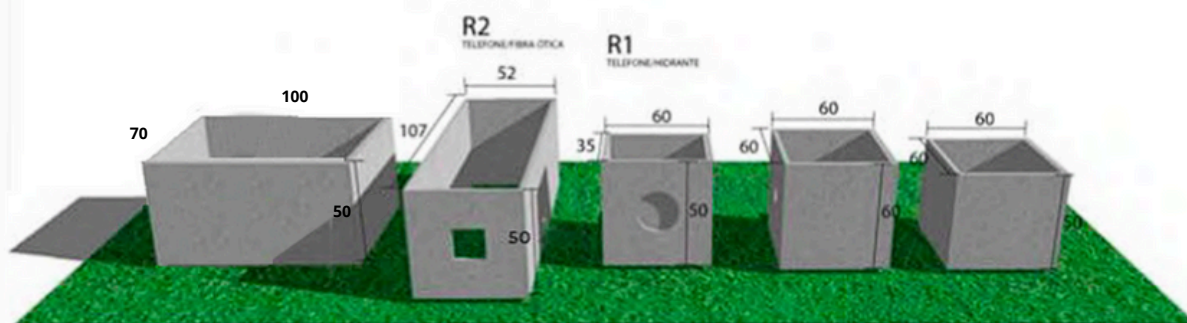

CAIXAS DE PASSAGEM MODULAR

*OPÇÕES:

- COM FUNDO SEM TAMPA
- COM FUNDO COM TAMPA
- SEM FUNDO SEM TAMPA
- SEM FUNDO COM TAMPA

OUTROS TÁMANHOS

C	L	A	e
30	30	40	5
40	40	40	5
50	50	60	5
60	60	60	5
80	80	50	5
80	80	80	5
100	100	20	7
100	100	30	7
100	100	50	7

OUTROS TÁMANHOS

C	L	A	e
120	120	20	7
120	120	30	7
120	120	50	7
120	120	100	7

**VOCÊ TAMBÉM PODE SOLICITAR
TAMANHOS CUSTOMIZADOS
PARA SUA OBRA**

TAMANHOS PADRÃO CONFIANÇA

CAIXAS DE PASSAGEM

CAIXA DE GORDURA SIFONADA

Ø60
ALTURAS:
50
60
90
100

Ø80
ALTURAS:
50
60
90
100

*SIFÃO EM PVC

CAIXA SEPARADORA ÁGUA E ÓLEO

**VOCÊ TAMBÉM PODE SOLICITAR
TAMANHOS CUSTOMIZADOS
PARA SUA OBRA**

A Artefatos Confiança é uma empresa que valoriza a **construção dos sonhos** das pessoas e trabalha com forte aliança na **TRANSPARÊNCIA** do seu atendimento, sendo este um dos pilares do nosso trabalho: garantir a confiança para os nossos colaboradores e clientes, através de um processo com mais de **30 anos** de especialização no tratamento de redes hidrossanitárias com impacto positivo na higiene e ao meio ambiente no estado do Rio Grande do Sul.