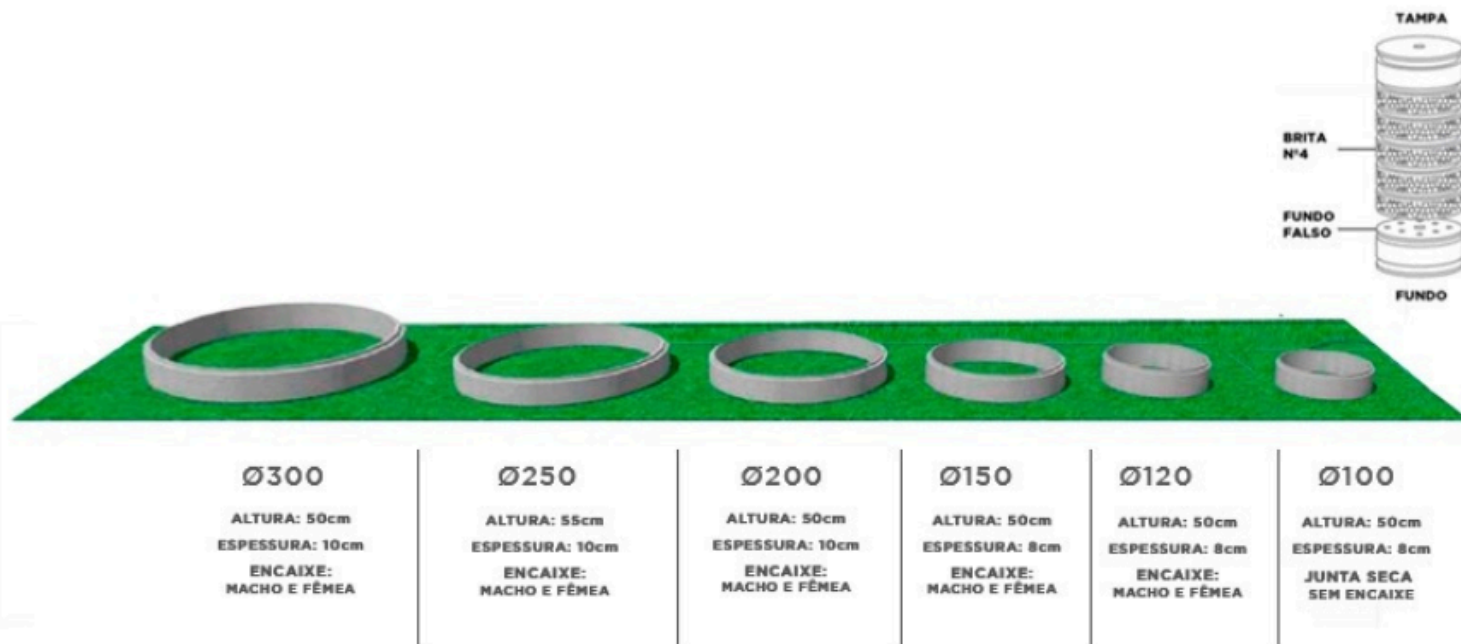

Ø300	Ø250	Ø220	Ø200	Ø180	Ø155	Ø120	Ø100	Ø80
ALTURAS:	ALTURAS:	ALTURAS:	ALTURAS:	ALTURAS:	ALTURAS:	ALTURAS:	ALTURAS:	ALTURAS:
160	160	160	160	120	120	100	100	100
180	180	180	180	160	160	120	120	120
200	200	200	200	180	180	160		
220	220	220	220	200	200	180		
240	240	240	240	220	220	200		
260	260	260	260	240	240	220		
				260	260	240		
						260		

FOSSA EM ANÉIS - SISTEMA ÁGIL CONFIANÇA

Ø300	Ø250	Ø200	Ø150	Ø120	Ø100
ALTURA: 50cm	ALTURA: 55cm	ALTURA: 50cm	ALTURA: 50cm	ALTURA: 50cm	ALTURA: 50cm
ESPESSURA: 10cm	ESPESSURA: 10cm	ESPESSURA: 10cm	ESPESSURA: 8cm	ESPESSURA: 8cm	ESPESSURA: 8cm
ENCAIXE: MACHO E FÊMEA	ENCAIXE: MACHO E FÊMEA	ENCAIXE: MACHO E FÊMEA	ENCAIXE: MACHO E FÊMEA	ENCAIXE: MACHO E FÊMEA	JUNTA SECA SEM ENCAIXE

**VOCÊ TAMBÉM PODE SOLICITAR
TAMANHOS CUSTOMIZADOS
PARA SUA OBRA**

TAMANHOS PADRÃO CONFIANÇA

FILTRO EM ANÉIS - SISTEMA ÁGIL CONFIANÇA

*Recomendamos utilizar a BRITA nº4, porém ela não faz parte da cotação.

Ø60
ALTURAS:
20 cm
30 cm
50 cm
60 cm
90 cm

Ø80
ALTURAS:
20 cm
30 cm
50 cm
60 cm
90 cm

60X50

60X60

TAMPAS E SOBRETAMPAS

OBSERVAÇÃO: TAMPAS EM CONCRETO ARMADO. CASO SEJA NECESSÁRIO ALÇA RETRÁTIL OU COMPOSIÇÃO DO TAMPÃO DE FERRO FUNDIDO, HÁ A NECESSIDADE DE INFORMAR NA COTAÇÃO.