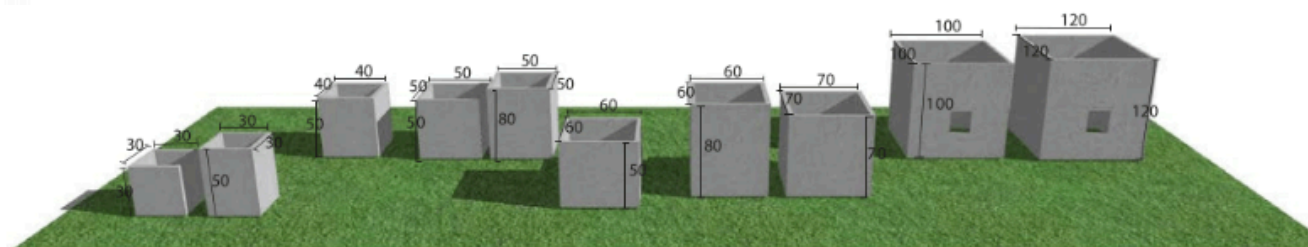

Ø60
ALTURAS:
20 cm
30 cm
50 cm
60 cm
80 cm
100 cm

Ø80
ALTURAS:
30 cm
50 cm
60 cm
80 cm
100 cm

**VOCÊ TAMBÉM PODE SOLICITAR
TAMANHOS CUSTOMIZADOS
PARA SUA OBRA**

TAMANHOS PADRÃO CONFIANÇA

CHAMINÉS DE INSPEÇÃO/LIMPEZA COM ENCAIXE MACHO E FÊMEA

Ø60
ALTURAS:
20 cm
30 cm
50 cm
60 cm
90 cm

Ø80
ALTURAS:
20 cm
30 cm
50 cm
60 cm
90 cm

60X50

60X60

TAMPAS E SOBRETAMPAS

OBSERVAÇÃO: TAMPAS EM CONCRETO ARMADO. CASO SEJA NECESSÁRIO ALÇA RETRÁTIL OU COMPOSIÇÃO DO TAMPÃO DE FERRO FUNDIDO, HÁ A NECESSIDADE DE INFORMAR NA COTAÇÃO.

CAIXAS DE PASSAGEM MODULAR

*OPÇÕES:

- COM FUNDO SEM TAMPA
- COM FUNDO COM TAMPA
- SEM FUNDO SEM TAMPA
- SEM FUNDO COM TAMPA

OUTROS TÁMANHOS

C	L	A	e
30	30	40	5
40	40	40	5
50	50	60	5
60	60	60	5
80	80	50	5
80	80	80	5
100	100	20	7
100	100	30	7
100	100	50	7