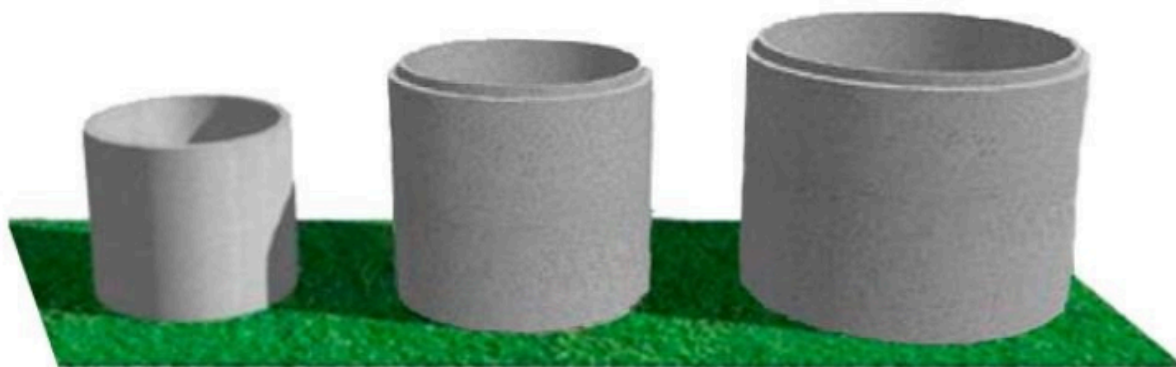

SUMIDOURO EM ANÉIS - SISTEMA ÁGIL CONFIANÇA

**VOCÊ TAMBÉM PODE SOLICITAR
TAMANHOS CUSTOMIZADOS
PARA SUA OBRA**

TAMANHOS PADRÃO CONFIANÇA

CAIXA DE PASSAGEM E INSPEÇÃO - COM OU SEM FUNDO

Ø40
ALTURAS:
30 cm
40 cm
60 cm
70 cm
100 cm

Ø60
ALTURAS:
20 cm
30 cm
50 cm
60 cm
80 cm
100 cm

Ø80
ALTURAS:
30 cm
50 cm
60 cm
80 cm
100 cm

**VOCÊ TAMBÉM PODE SOLICITAR
TAMANHOS CUSTOMIZADOS
PARA SUA OBRA**

TAMANHOS PADRÃO CONFIANÇA

CHAMINÉS DE INSPEÇÃO/LIMPEZA COM ENCAIXE MACHO E FÊMEA