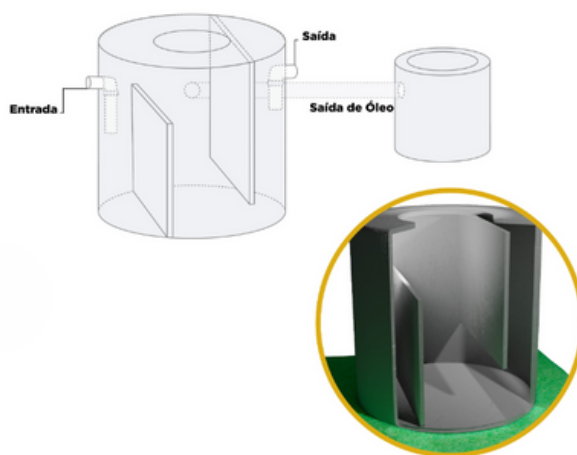

CAIXAS DE PASSAGEM MODULAR

*OPÇÕES:

- COM FUNDO SEM TAMPA
- COM FUNDO COM TAMPA
- SEM FUNDO SEM TAMPA
- SEM FUNDO COM TAMPA

OUTROS TÁMANHOS

C	L	A	e
30	30	40	5
40	40	40	5
50	50	60	5
60	60	60	5
80	80	50	5
80	80	80	5
100	100	20	7
100	100	30	7
100	100	50	7

OUTROS TÁMANHOS

C	L	A	e
120	120	20	7
120	120	30	7
120	120	50	7
120	120	100	7

**VOCÊ TAMBÉM PODE SOLICITAR
TAMANHOS CUSTOMIZADOS
PARA SUA OBRA**

TAMANHOS PADRÃO CONFIANÇA

CAIXAS DE PASSAGEM

CAIXA DE GORDURA SIFONADA

Ø60
ALTURAS:
50
60
90
100

Ø80
ALTURAS:
50
60
90
100

*SIFÃO EM PVC

CAIXA SEPARADORA ÁGUA E ÓLEO

**VOCÊ TAMBÉM PODE SOLICITAR
TAMANHOS CUSTOMIZADOS
PARA SUA OBRA**

A Artefatos Confiança é uma empresa que valoriza a **construção dos sonhos** das pessoas e trabalha com forte aliança na **TRANSPARÊNCIA** do seu atendimento, sendo este um dos pilares do nosso trabalho: garantir a confiança para os nossos colaboradores e clientes, através de um processo com mais de **30 anos** de especialização no tratamento de redes hidrossanitárias com impacto positivo na higiene e ao meio ambiente no estado do Rio Grande do Sul.